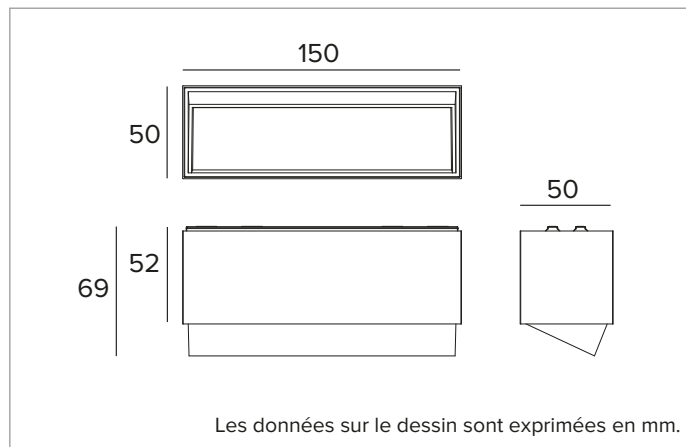

2T0125 | OZ Module d'éclairage - Wall Washer

Modules lumineux LED Wall Washer magnétiques, alimentés en très basse tension

	3500K	H(m)	D1(m)	D2(m)	E _{max} (lx)		
	Ra90	36°	76°				
Fixture Power	18W	1	0.69	1.61	1593		
Source Flux	2484lm	2	1.39	3.22	398		
Fixture Flux	1778lm	3	2.08	4.84	177		
Efficacy	100lm/W	4	2.77	6.45	100		
TS1841	I _{max} =683cd/klm	I _{max}	1696cd	5	3.47	8.06	64

CCT nominale : 3500K

Durée utile (L80/B10) : >50000h tq +25°C

CARACTÉRISTIQUES DE L'ÉCLAIRAGE

Système optique Wall Washer : Réflecteur en aluminium anodisé à haute réflexion, filtre diffuseur holographique, cadre en polycarbonate noir.

Optique : WALL WASHER

Rendement optique : 72%

Flux appareil : 1778lm

Efficacité lumineuse : 100lm/W

Sécurité photobiologique : Conforme au groupe RG1 (Risque faible)

CARACTÉRISTIQUES MÉCANIQUES

Corps en aluminium moulé sous pression blanc. Dimensions 150x50mm.

Couleur et finition : Blanc plâtre

Dimensions : 50x150mm

Poids : 0,24Kg

Versión : STANDARD

Degré de protection : IP20

CARACTÉRISTIQUES ÉLECTRIQUES

Puissance installée : 18W

Alimentation : 48Vdc